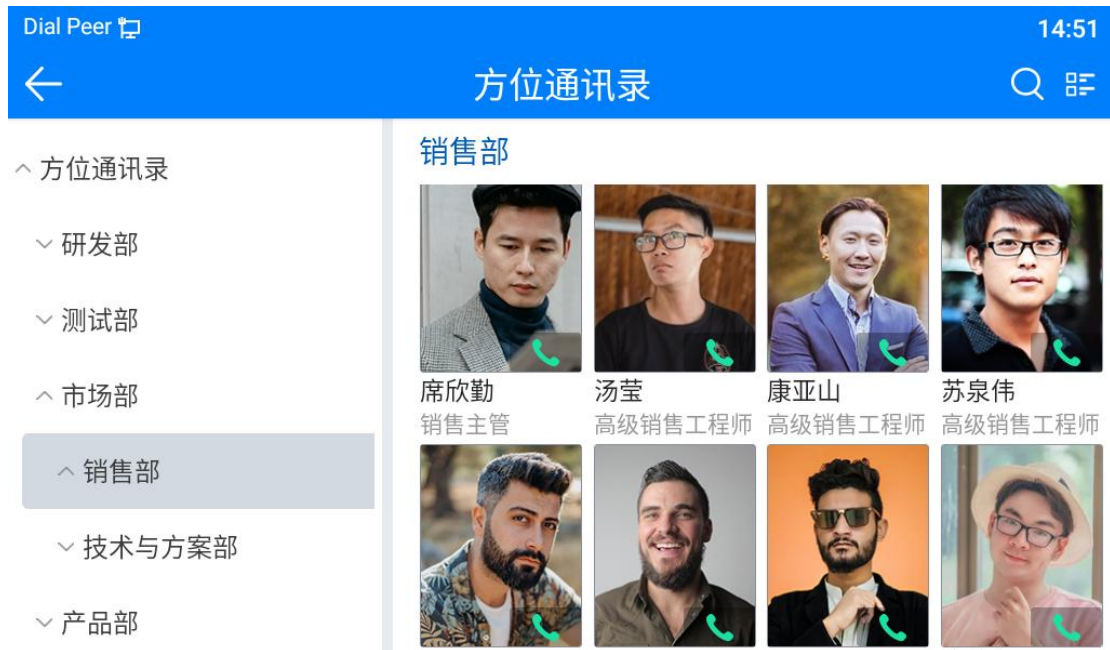

设置实现: 进入 LDAP 电话本，话机默认列表显示，可点击右上角图标切换至卡片显示