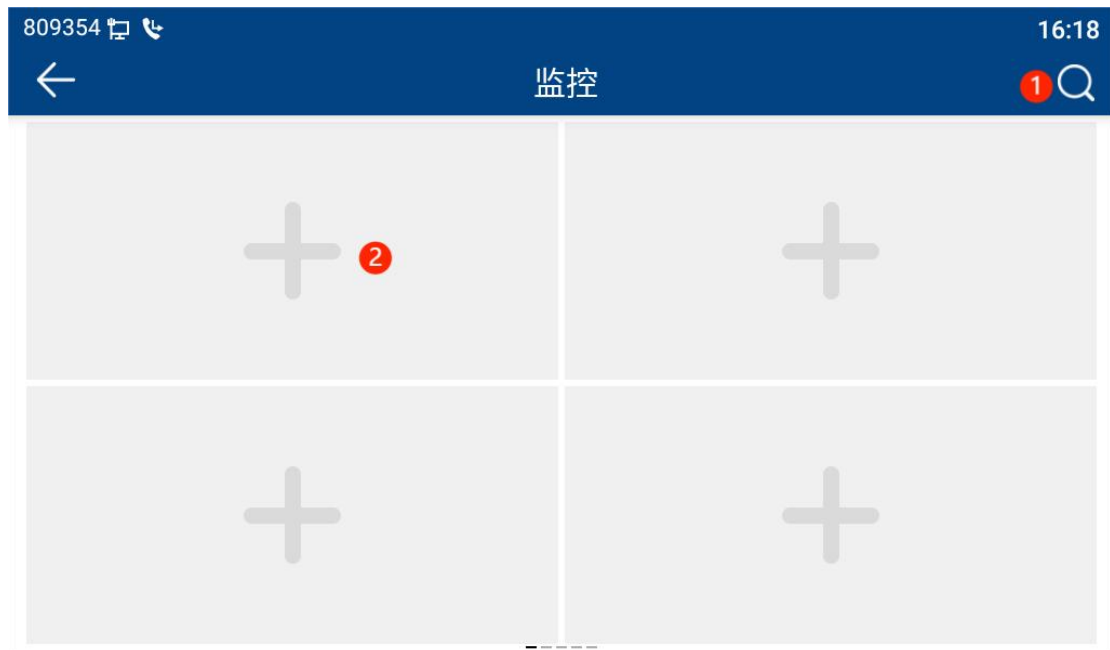

(2)可选择①自动搜索附近摄像头设备, 或②手动添加附近摄像头设备