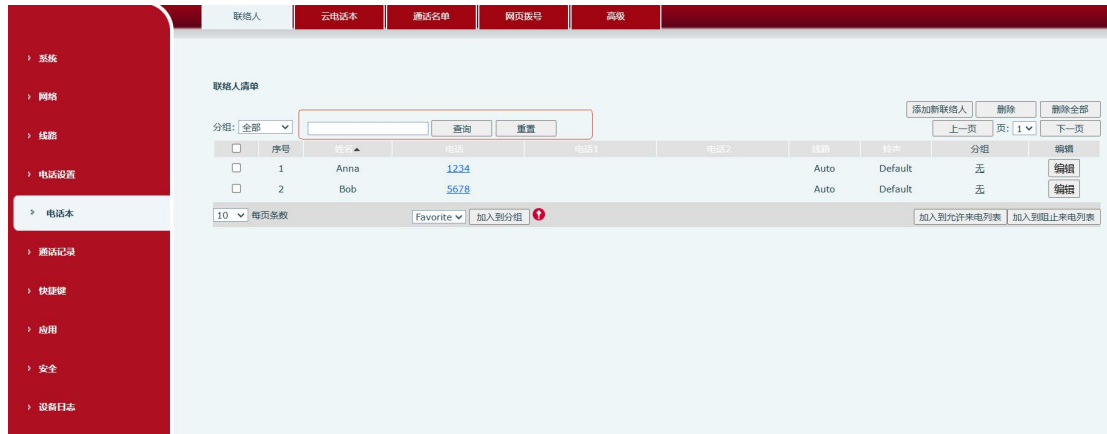

2.4 新增功能描述

1. 网页电话本添加搜索功能

功能描述: 支持话机网页搜索电话本内联系人

设置实现: 无需设置，输入联系人搜索即可